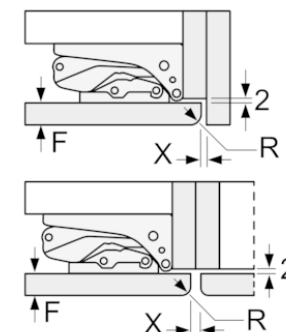

iQ500, Integrerad kylskåp, 177.5 x 56 cm  
KI81RAFE1

Mått i mm

Mått i mm

Mått i mm

Maxtillåten stomfrontvikt

Monterade skåpluckor som överskrider tillåten vikt kan skada gångjärnen och påverka funktionen.

T: enhetshöjd inklusive Gångjärn i mm:	odämpat gångjärn, Lucka i kg:	dämpat gångjärn, Lucka i kg:
1500-1750	22	22

Mått i mm

Rekommenderat spaltmått för plattgångjärn

F	R	X
16-19	0-3	2,5
20	0-1	3
	2-3	2,5
21	0-1	3
	2-3	2,5
22	0	4
	1	3,5
	2-3	3

Följ tabellens rekommenderade spaltmått så att enhetens lucka inte slår i och skadar köksstommen.