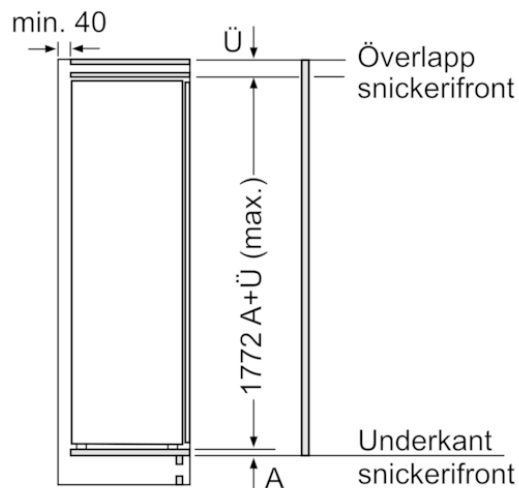

### Tekniska data

#### Egenskaper

Konstruktion : Inbyggd  
 Antal kompressorer : 1  
 Antalet separata kylsystem : 1  
 Bredd (mm) : 558  
 Höjd (mm) : 1772  
 Djup (mm) : 545  
 Nettovikt (kg) : 61,830  
 Nischmått i mm (H x B x D) : 1775.0 x 560 x 550  
 Dekorpanel för dörren : Går ej att montera  
 Gångjärn : Höger omhängbar  
 Antal flyttbara hyllor : 6  
 Flaskhylla/Flaskhyllor : Ja  
 Automatisk avfrostning : Saknas  
 Fläkt i kylan : Ja  
 Omhängbar dörr : Ja  
 Anslutningskabelns längd (cm) : 230  
 Buller (dB re 1 pW) : 37  
 Multi-Flow Air Tower : Saknas  
 Energisparfunktion : Saknas  
 Kylteknik : 1 kompressor / 1 kylkretslopp  
 Snabbkylning : Ja  
 Temperature Controlled Drawer : Saknas  
 Humidity Control Drawer : Ja  
 Number of Door Bins - Refrigerator : 5  
 Door bin adjustability - Refrigerator : Saknas  
 Tilt-out door bins in fridge : Ja  
 Gallon Storage : Ja  
 Number of Gallon storage : 2  
 Antal hyllor : 7  
 Motorized Shelf : Saknas  
 Material, hyllor : Glas, Syntetmaterial  
 Larm för öppen frysdörr : Ja  
 Anslutningseffekt (W) : 90  
 Säkring (A) : 10  
 Spänning (V) : 220-240  
 Frekvens (Hz) : 50  
 Säkerhetsmärkning : CE, VDE  
 Färg : N/A  
 Dekorpanel för dörren : Går ej att montera  
 Installationstyp : Helintegrerad  
 Buller (dB re 1 pW) : 37  
 Energy Star Qualified : Saknas  
 Elkontakt : jordad stickkontakt  
 Dimensions of the packed product (in) : 72.44 x 24.40 x 25.19  
 Nettovikt (lbs) : 136,000  
 Bruttovikt (lbs) : 148,000

iQ500, Integrerad kylskåp, 177.5 x 56 cm  
KI81RAFE1

Mått i mm

Mått i mm

Mått i mm

Maxtillåten stomfrontvikt

Monterade skåpluckor som överskrider tillåten vikt kan skada gångjärnen och påverka funktionen.

T: enhetshöjd inklusive Gångjärn i mm:	odämpat gångjärn, Lucka i kg:	dämpat gångjärn, Lucka i kg:
1500-1750	22	22