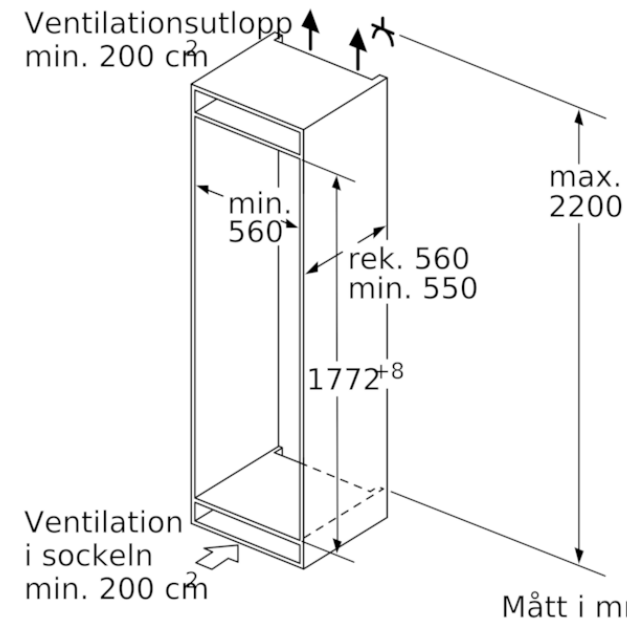

iQ500, Integrerad kylskåp, 177.5 x 56 cm
KI81RAFE1

Mått i mm

Maxtillåten stomfrontvikt

Monterade skåpluckor som överskrider tillåten vikt kan skada gångjärnen och påverka funktionen.

T: enhetshöjd inklusive Gångjärn i mm:	odämpat gångjärn, Lucka i kg:	dämpat gångjärn, Lucka i kg:
1500-1750	22	22

Mått i mm

Rekommenderat spaltmått för plattgångjärn

F	R	X
16-19	0-3	2,5
20	0-1	3
	2-3	2,5
21	0-1	3
	2-3	2,5
22	0	4
	1	3,5
	2-3	3

Följ tabellens rekommenderade spaltmått så att enhetens lucka inte slår i och skadar köksstommen.